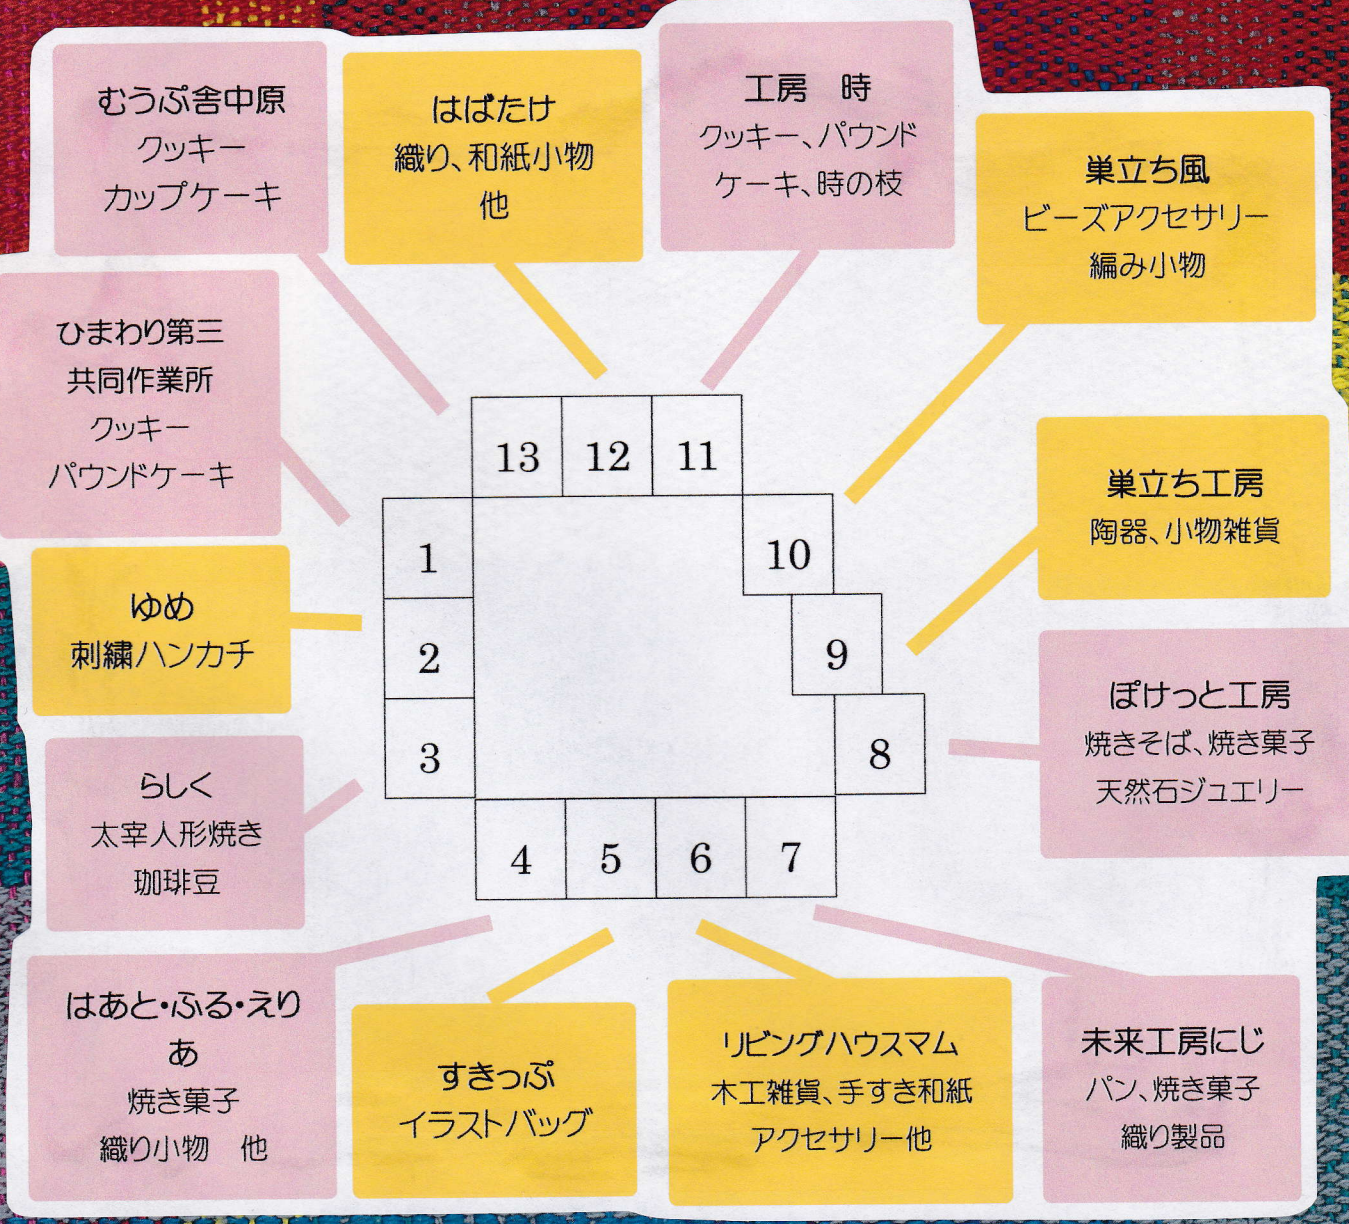

三鷹駅南口

会場図

★商品ラインナップ★

…食品 …雑貨

コミュニティバス バス停

主催／三鷹市 運営／ぴゅあネット事業

問い合わせ先／星と風のカフェ

三鷹市下連雀 3-8-13 / ☎ 0422-44-2255

OPEN / 11:30~18:00 定休日 / 土・日・祝日